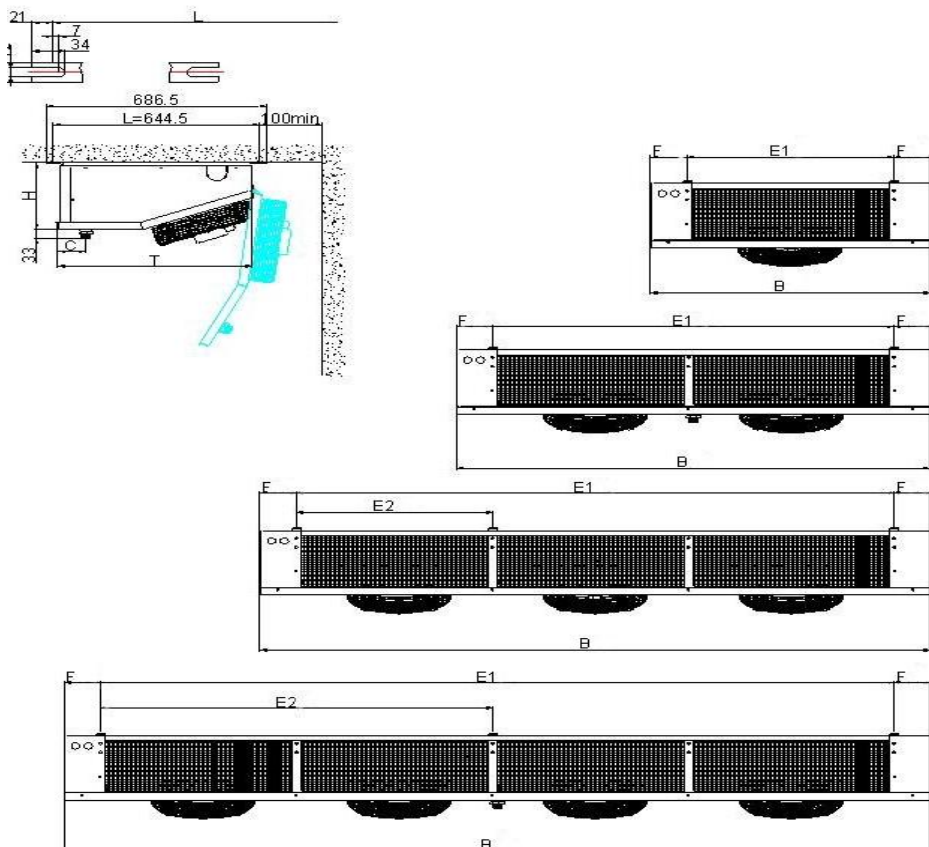

E-mail: vlg@cpsholod.ru

«СПС-ХОЛОД-УФА», тел/факс (347) 286-54-30;

E-mail: ufa@cpsholod.ru

«СПС-ХОЛОД-ЕКАТЕРИНБУРГ», тел/факс (343) 372-12-00 (многоканальный);

E-mail: ekb@cpsholod.ru

«СПС-ХОЛОД-ОМСК», тел (3812) 43-37-17; тел/факс (3812) 43-37-12;

E-mail: omsk@cpsholod.ru

«СПС-ХОЛОД-НОВОСИБИРСК», тел (383) 206-26-45, факс (383) 206-26-75;

E-mail: nsk@cpsholod.ru

«СПС-ХОЛОД-КРАСНОЯРСК», тел (391) 227-46-95, факс (391) 212-19-85;

E-mail: krk@cpsholod.ru

«СПС-ХОЛОД-ИРКУТСК», тел/факс (3952) 55-91-90;

E-mail: irk@cpsholod.ru

BS-TEF ...L с шагом оребрения 7,0 мм

Модель	Q₀, кВт*	S м²	Расход воздуха м³/ч	Длина воздушной струи м	Внутр. объем дм³	Присоединит. размеры		Уровень шума дБ(А)	Вентилятор обдува			ТЭНы Оттайки кВт
						Вход дюйм	Выход дюйм		Кол-во/мм	Мощность Вт	Ток А	
BS-TEF015L ED	1.45	5.5	1300	9	2	1/2"	1/2"	65	1x300	1x90	0.43	1.25
BS-TEF020L ED	1.95	8.2	1130	9	2.9	1/2"	3/4"	65	1x300	1x90	0.43	1.25
BS-TEF029L ED	2.89	11	2600	11	3.6	1/2"	7/8"	68	2x300	2x90	0.86	2.2
BS-TEF036L ED	3.6	16.4	2260	11	5.3	1/2"	7/8"	68	2x300	2x90	0.86	2.2
BS-TEF043L ED	4.34	16.5	3900	12	5.1	1/2"	7/8"	70	3x300	3x90	1.29	3.2
BS-TEF054L ED	5.35	24.6	3390	12	7.7	1/2"	1-1/8"	70	3x300	3x90	1.29	3.2
BS-TEF058L ED	5.78	22	5200	16	6.8	1/2"	1-1/8"	71	4x300	4x90	1.72	4.18
BS-TEF070L ED	7.00	32.8	4520	16	10.1	5/8"	1-1/8"	71	4x300	4x90	1.72	4.18

* Холодопроизводительность указана при: T₀ = -25°C, (ΔT=7°C), R 404a

Модель	Н мм	В мм	Т мм
BS-TEF021M(015L)	264	874	607.5
BS-TEF027M(020L)	264	874	607.5
BS-TEF043M(029L)	264	1481	607.5
BS-TEF52M(036L)	264	1481	607.5
BSTEF064M(043L)	264	2093	607.5
BS-TEF077M(054L)	264	2093	607.5
BS-TEF086M(058L)	264	2705	607.5
BS-TEF101M(070L)	264	2705	607.5