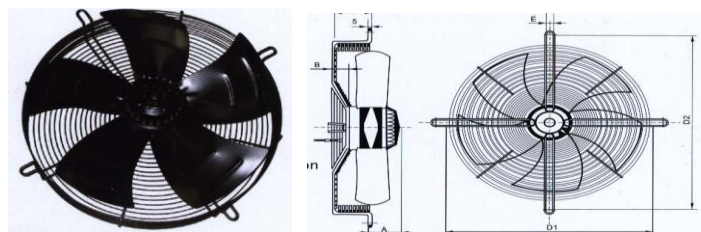

ВЕНТИЛЯТОРЫ в сборе производства «SYM BANG»

Тип	Код заказа	Производ. м³/h,	Д кр. мм./ N об. в. мин.	Потр. Мощ-ность,Вт	Ток А	Уровень шума, dBa*****	Напряж., В	Цена, EURO с НДС
4E - 250	07 34 19	1000	250 / 1380	50	0,22	50	220/1/50	33,29
4E - 250 blow	07 33 91	1000	250 / 1380	50	0,22	50	220/1/50	33,29
4E - 300	07 34 20	1700	300 / 1370	90	0,38	65	220/1/50	34,59
4E- 300 blow	07 33 92	1700	300 / 1370	90	0,38	65	220/1/50	34,59
4E - 350	07 34 21	2980	350 / 1380	138	0,68	62	220/1/50	48,29
4E - 350 blow	07 33 93	2980	350 / 1380	138	0,68	62	220/1/50	48,29
4E - 400	07 34 22	3700	400 / 1350	180	0,81	67	220/1/50	51,49
4D - 400	07 34 30	3700	400 / 1350	180	0,42	68	380/1/50	51,49
4E - 450	07 34 23	4990	450 / 1390	250	1,15	71	220/1/50	60,79
4D - 450	07 34 31	4990	450 / 1370	250	0,58	68	380/3/50	60,79
4E - 450 blow	07 33 90	4990	450 / 1390	250	1,15	71	220/1/50	60,79