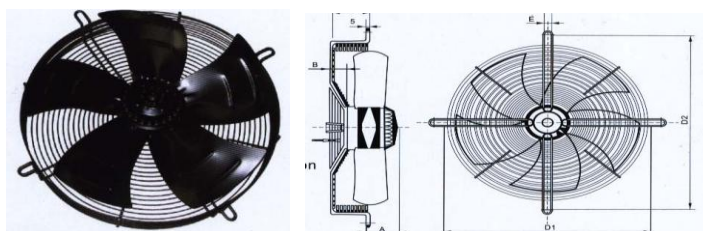

«СПС-ХОЛОД-СПБ», (812) 336-5577 (многоканальный), факс (812) 268-7319;
«СПС-ХОЛОД-МОСКВА», (495) 602-04-98, (многоканальный), факс (495) 602-04-97;
«СПС-ХОЛОД-ВОРОНЕЖ», тел/факс (473) 202-29-67;
«СПС-ХОЛОД-БЕЛГОРОД», тел/факс (4722) 23-19-32, 23-19-34;
«СПС-ХОЛОД-КРАСНОДАР», тел/факс (861) 279-65-82, 279-65-83;
«СПС-ХОЛОД-Н.НОВГОРОД», тел/факс (831) 242-22-91; факс (831) 242-22-91;
«СПС-ХОЛОД-КАЗАНЬ», тел/факс (843) 570-78-98, 570-79-07;
«СПС-ХОЛОД-САМАРА», тел/факс (846) 212-03-17;
«СПС-ХОЛОД-ВОЛГОГРАД», тел/факс (8442) 54-15-52;
«СПС-ХОЛОД-УФА», тел/факс (347) 286-54-30;
«СПС-ХОЛОД-ЕКАТЕРИНБУРГ», тел/факс (343) 372-12-00 (многоканальный);
«СПС-ХОЛОД-ОМСК», тел (3812) 43-37-17; тел/факс (3812) 43-37-12;
«СПС-ХОЛОД-НОВОСИБИРСК», тел (383) 206-26-45, факс (383) 206-26-75;
«СПС-ХОЛОД-КРАСНОЯРСК», тел (391) 227-46-95, факс (391) 212-19-85;
«СПС-ХОЛОД-ИРКУТСК», тел/факс (3952) 55-91-90;

E-mail: spb@cpsholod.ru
E-mail: moscow@cpsholod.ru
E-mail: voronezh@cpsholod.ru
E-mail: blg@cpsholod.ru
E-mail: krs@cpsholod.ru
E-mail: nn@cpsholod.ru
E-mail: kazan@cpsholod.ru
E-mail: smr@cpsholod.ru
E-mail: vlg@cpsholod.ru
E-mail: ufa@cpsholod.ru
E-mail: ekb@cpsholod.ru
E-mail: omsk@cpsholod.ru
E-mail: nsk@cpsholod.ru
E-mail: krk@cpsholod.ru
E-mail: irk@cpsholod.ru

ВЕНТИЛЯТОРЫ в сборе производства «WEIGUANG»

Тип	Код заказа	Производ. м3/h, (ΔP=20кПа)	Д кр. мм./ N об. в. мин. Для 3ф Δ/Y	Потр. Мощ-ность,Вт Для 3ф Δ/Y	Ток, А Для 3ф Δ/Y	Уровень шума, dBa*****	Напряж., V/Ph/Hz	Цена, EURO с НДС
YWF4E-250	07 37 18	700	250/1380	50	0,23	55	220/1/50	33,29
YWF4E-300	07 37 19	1690	300/1380	85	0,42	60	220/1/50	34,59
YWF4D-300	07 37 10	1690	300/1380	75/50	0,22/0,15	60	380/3/50	34,99
YWF4E-315	07 37 19 1	1635	315/1380	95	0,45	61	220/1/50	34,59
YWF4E-350	07 37 20	2300	350/1380	129	0,65	64	220/1/50	48,29
YWF4D-350	07 37 11	2300	350/1400	129/86	0,40/0,26	64	380/3/50	49,39
YWF4E-400	07 37 21	3700	400/1380	180	0,82	67	220/1/50	51,49
YWF4D-400	07 37 12	3700/3100	400/(1390/1180)	185/130	0,49/0,24	67/64	380/3/50	51,49
YWF6E-400	07 37 33	2900	400/920	108	0,52	59	220/1/50	52,49
YWF6D-400	07 37 27	2900/2380	400/(920/720)	108/72	0,35	59	380/3/50	52,49
YWF4E-450	07 37 22	5050	450/1350	250	1,15	69	220/1/50	60,79
YWF4D-450	07 37 13	5050/4200	450/(1320/1040)	260/175	0,57/0,30	69/65	380/3/50	60,79
YWF6E-450	07 37 34	3365	450/920	150	0,75	61	220/1/50	61,79
YWF6D-450	07 37 28	3365	450/(920/720)	150/100	0,4/0,26	61/59	380/3/50	61,79
YWF8E-450	07 37 41	2700	450/720/	125	0,47	60	220/1/50	79,79
YWF8D-450	07 37 37	2700/2250	500/(720/660)	125/75	0,47/0,15	60/59	380/3/50	79,79
YWF4E-500	07 37 23	6600	500/1400	340	1,5	71	220/1/50	82,29
YWF4D-500	07 37 14	6600	500/(1300/970)	405/265	0,8/0,46	71/68	380/3/50	82,29
YWF6E-500	07 37 35	5250	500/900	195	0,47	66	220/1/50	83,39
YWF6D-500	07 37 29	5250	500/(900/700)	195/130	0,47/0,26	66/64	380/3/50	83,39
YWF8E-500	07 37 42	3920	500/630	110	0,55	62	220/1/50	100,99