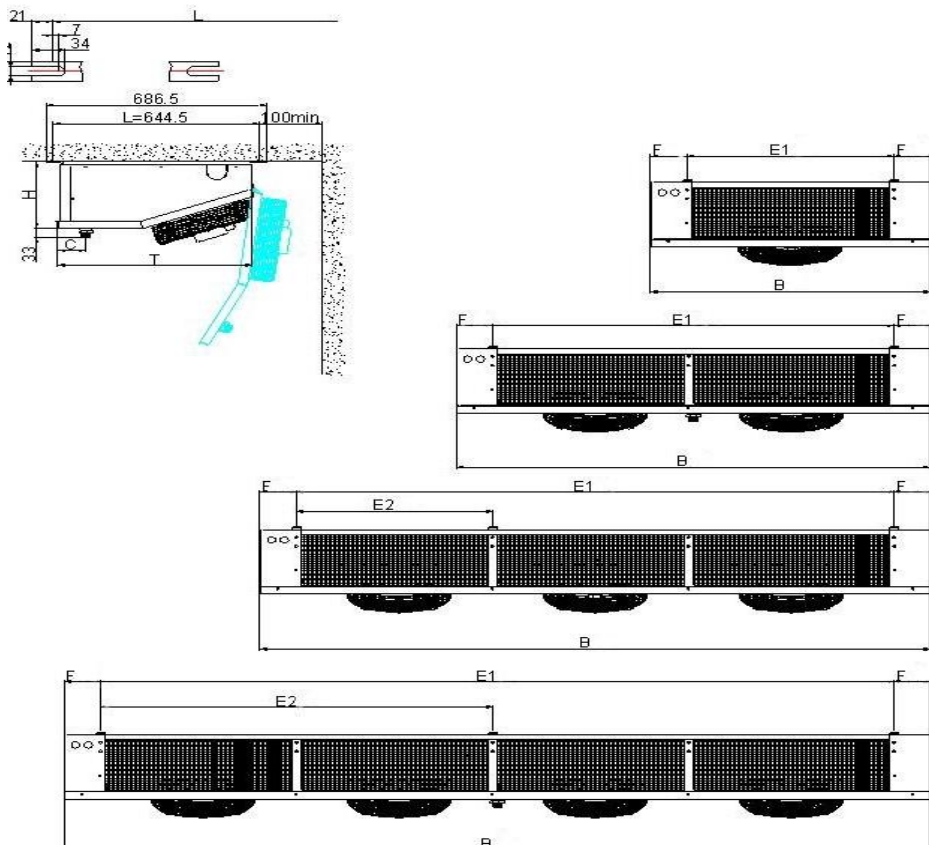

* Холодопроизводительность указана при: T₀ = -25°C, (ΔT=7°C), R 404a

Модель	Н мм	В мм	Т мм
BS-TEF021M(015L)	264	874	607.5
BS-TEF027M(020L)	264	874	607.5
BS-TEF043M(029L)	264	1481	607.5
BS-TEF52M(036L)	264	1481	607.5
BS-TEF064M(043L)	264	2093	607.5
BS-TEF077M(054L)	264	2093	607.5
BS-TEF086M(058L)	264	2705	607.5
BS-TEF101M(070L)	264	2705	607.5