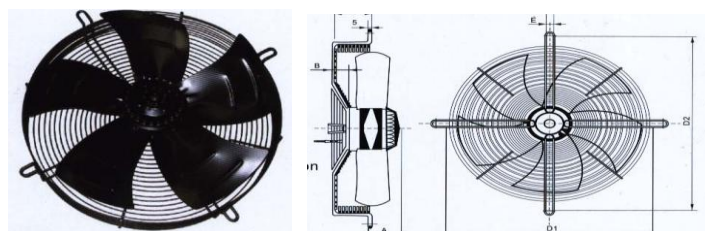

«СПС-ХОЛОД-СПБ», (812) 336-5577 (многоканальный), факс (812) 268-7319;
«СПС-ХОЛОД-МОСКВА», (495) 602-04-98, (многоканальный), факс (495) 602-04-97;
«СПС-ХОЛОД-ВОРОНЕЖ», тел/факс (473) 202-29-67;
«СПС-ХОЛОД-БЕЛГОРОД», тел/факс (4722) 23-19-32, 23-19-34;
«СПС-ХОЛОД-КРАСНОДАР», тел/факс (861) 279-65-82, 279-65-83;
«СПС-ХОЛОД-Н.НОВГОРОД», тел/факс (831) 242-22-91; факс (831) 242-22-91;
«СПС-ХОЛОД-КАЗАНЬ», тел/факс (843) 570-78-98, 570-79-07;
«СПС-ХОЛОД-САМАРА», тел/факс (846) 212-03-17;
«СПС-ХОЛОД-ВОЛГОГРАД», тел/факс (8442) 54-15-52;
«СПС-ХОЛОД-УФА», тел/факс (347) 286-54-30;
«СПС-ХОЛОД-ЕКАТЕРИНБУРГ», тел/факс (343) 372-12-00 (многоканальный);
«СПС-ХОЛОД-ОМСК», тел (3812) 43-37-17; тел/факс (3812) 43-37-12;
«СПС-ХОЛОД-НОВОСИБИРСК», тел (383) 206-26-45, факс (383) 206-26-75;
«СПС-ХОЛОД-КРАСНОЯРСК», тел (391) 227-46-95, факс (391) 212-19-85;
«СПС-ХОЛОД-ИРКУТСК», тел/факс (3952) 55-91-90;

E-mail: spb@cpskolod.ru
E-mail: moscow@cpskolod.ru
E-mail: voronezh@cpskolod.ru
E-mail: blg@cpskolod.ru
E-mail: krs@cpskolod.ru
E-mail: nn@cpskolod.ru
E-mail: kazan@cpskolod.ru
E-mail: smr@cpskolod.ru
E-mail: vlg@cpskolod.ru
E-mail: ufa@cpskolod.ru
E-mail: ekb@cpskolod.ru
E-mail: omsk@cpskolod.ru
E-mail: nsk@cpskolod.ru
E-mail: krk@cpskolod.ru
E-mail: irk@cpskolod.ru

Осевые ВЕНТИЛЯТОРЫ в сборе производства «WEIGUANG»

Тип	Код заказа	Производ. м3/ч, (ΔP=20кПа)	Д кр. мм./ N об. в. мин. Для 3ф Δ/Y	Потр. Мощ-ность,Вт Для 3ф Δ/Y	Ток, А Для 3ф Δ/Y	Уровень шума, dBa*****	Напряж., V/Ph/Hz	Цена, EURO с НДС
YWF4E-250	07 37 18	700	250/1380	50	0,23	55	220/1/50	32,89
YWF4E-300	07 37 19	1690	300/1380	85	0,42	60	220/1/50	34,49
YWF4D-300	07 37 10	1690	300/1380	75/50	0,22/0,15	60	380/3/50	34,39
YWF4E-315	07 37 19 1	1635	315/1380	95	0,45	61	220/1/50	34,49
YWF4E-350	07 37 20	2300	350/1380	129	0,65	64	220/1/50	44,29
YWF4D-350	07 37 11	2300	350/1400	129/86	0,40/0,26	64	380/3/50	46,79
YWF4E-400	07 37 21	3700	400/1380	180	0,82	67	220/1/50	49,89
YWF4D-400	07 37 12	3700/3100	400/(1390/1180)	185/130	0,49/0,24	67/64	380/3/50	51,29
YWF6E-400	07 37 33	2900	400/920	108	0,52	59	220/1/50	51,69
YWF6D-400	07 37 27	2900/2380	400/(920/720)	108/72	0,35	59	380/3/50	52,29
YWF4E-450	07 37 22	5050	450/1350	250	1,15	69	220/1/50	57,79
YWF4D-450	07 37 13	5050/4200	450/(1320/1040)	260/175	0,57/0,30	69/65	380/3/50	58,49
YWF6E-450	07 37 34	3365	450/920	150	0,75	61	220/1/50	58,49
YWF6D-450	07 37 28	3365	450/(920/720)	150/100	0,4/0,26	61/59	380/3/50	59,29
YWF8E-450	07 37 41	2700	450/720/	125	0,47	60	220/1/50	72,89
YWF8D-450	07 37 37	2700/2250	500/(720/660)	125/75	0,47/0,15	60/59	380/3/50	72,89
YWF4E-500	07 37 23	6600	500/1400	340	1,5	71	220/1/50	75,29
YWF4D-500	07 37 14	6600	500/(1300/970)	405/265	0,8/0,46	71/68	380/3/50	75,29
YWF6E-500	07 37 35	5250	500/900	195	0,47	66	220/1/50	77,99
YWF6D-500	07 37 29	5250	500/(900/700)	195/130	0,47/0,26	66/64	380/3/50	77,99
YWF8E-500	07 37 42	3920	500/630	110	0,55	62	220/1/50	92,59