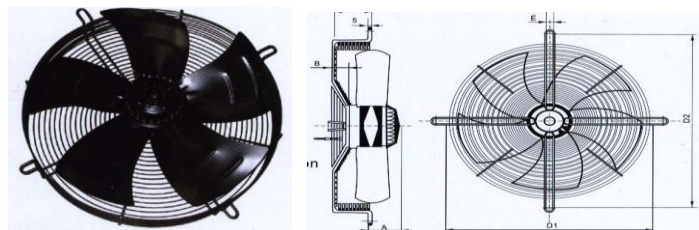

E-mail: spb@cpsholod.ru
E-mail: moscow@cpsholod.ru
E-mail: voronezh@cpsholod.ru
E-mail: blg@cpsholod.ru
E-mail: rostov@cpsholod.ru
E-mail: krs@cpsholod.ru
E-mail: nn@cpsholod.ru
E-mail: kazan@cpsholod.ru
E-mail: smr@cpsholod.ru
E-mail: vlg@cpsholod.ru
E-mail: ufa@cpsholod.ru
E-mail: ekb@cpsholod.ru
E-mail: omsk@cpsholod.ru
E-mail: nsk@cpsholod.ru
E-mail: krk@cpsholod.ru
E-mail: irk@cpsholod.ru
E-mail: dv@cpsholod.ru

Осевые ВЕНТИЛЯТОРЫ в сборе производства «WEIGUANG»

Тип	Код заказа	Производ. м3/ч, (ΔP=20kPa)	Д кр. мм./ N об. в. мин. Для 3ф Δ/Y	Потр. Мощ-ность,Вт Для 3ф Δ/Y	Ток, А Для 3ф Δ/Y	Уровень шума, dBa*****	Напряж., V/Ph/Hz	Цена, EURO с НДС
YWF4E-250	07 37 18	700	250/1380	50	0,23	55	220/1/50	31,69
YWF4E-300	07 37 19	1690	300/1380	85	0,42	60	220/1/50	32,99
YWF4D-300	07 37 10	1690	300/1380	75/50	0,22/0,15	60	380/3/50	34,59
YWF4E-315	07 37 19 1	1635	315/1380	95	0,45	61	220/1/50	32,99
YWF4E-350	07 37 20	2300	350/1380	129	0,65	64	220/1/50	42,59
YWF4D-350	07 37 11	2300	350/1400	129/86	0,40/0,26	64	380/3/50	44,59
YWF4E-400	07 37 21	3700	400/1380	180	0,82	67	220/1/50	48,19
YWF4D-400	07 37 12	3700/3100	400/(1390/1180)	185/130	0,49/0,24	67/64	380/3/50	50,59
YWF6E-400	07 37 33	2900	400/920	108	0,52	59	220/1/50	50,19
YWF6D-400	07 37 27	2900/2380	400/(920/720)	108/72	0,35	59	380/3/50	50,19
YWF4E-450	07 37 22	5050	450/1350	250	1,15	69	220/1/50	55,79
YWF4D-450	07 37 13	5050/4200	450/(1320/1040)	260/175	0,57/0,30	69/65	380/3/50	56,90
YWF6E-450	07 37 34	3365	450/920	150	0,75	61	220/1/50	57,09
YWF6D-450	07 37 28	3365	450/(920/720)	150/100	0,4/0,26	61/59	380/3/50	57,09
YWF8E-450	07 37 41	2700	450/720/	125	0,47	60	220/1/50	70,09
YWF8D-450	07 37 37	2700/2250	500/(720/660)	125/75	0,47/0,15	60/59	380/3/50	70,09
YWF4E-500	07 37 23	6600	500/1400	340	1,5	71	220/1/50	72,39
YWF4D-500	07 37 14	6600	500/(1300/970)	405/265	0,8/0,46	71/68	380/3/50	72,39
YWF6E-500	07 37 35	5250	500/900	195	0,47	66	220/1/50	73,99
YWF6D-500	07 37 29	5250	500/(900/700)	195/130	0,47/0,26	66/64	380/3/50	73,99
YWF8E-500	07 37 42	3920	500/630	110	0,55	62	220/1/50	94,19
YWF8D-500	07 37 38	3920/3253	500/(700/635)	130/70	0,47/0,16	64/61	380/3/50	89,39