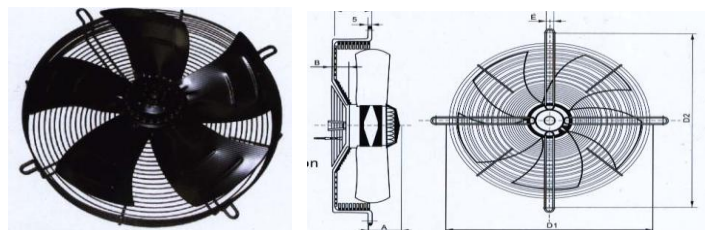

E-mail: spb@cpsholod.ru
E-mail: moscow@cpsholod.ru
E-mail: voronezh@cpsholod.ru
E-mail: blg@cpsholod.ru
E-mail: rostov@cpsholod.ru
E-mail: krs@cpsholod.ru
E-mail: nn@cpsholod.ru
E-mail: kazan@cpsholod.ru
E-mail: smr@cpsholod.ru
E-mail: vlg@cpsholod.ru
E-mail: ufa@cpsholod.ru
E-mail: ekb@cpsholod.ru
E-mail: omsk@cpsholod.ru
E-mail: nsk@cpsholod.ru
E-mail: krk@cpsholod.ru
E-mail: irk@cpsholod.ru
E-mail: dv@cpsholod.ru

Осевые ВЕНТИЛЯТОРЫ в сборе производства «WEIGUANG»

Тип	Код заказа	Производ. м3/ч, (ΔP=20кПа)	Д кр. мм./ N об. в. мин. Для 3ф ΔУ	Потр. Мощ-ность,Вт Для 3ф ΔУ	Ток, А Для 3ф ΔУ	Уровень шума, dBa*****	Напряж., V/Ph/Hz	Цена, EURO с НДС
YWF4E-250	07 37 18	700	250/1380	50	0,23	55	220/1/50	31,39
YWF4E-300	07 37 19	1690	300/1380	85	0,42	60	220/1/50	32,69
YWF4D-300	07 37 10	1690	300/1380	75/50	0,22/0,15	60	380/3/50	34,19
YWF4E-315	07 37 19 1	1635	315/1380	95	0,45	61	220/1/50	32,69
YWF4E-350	07 37 20	2300	350/1380	129	0,65	64	220/1/50	42,19
YWF4D-350	07 37 11	2300	350/1400	129/86	0,40/0,26	64	380/3/50	44,09
YWF4E-400	07 37 21	3700	400/1380	180	0,82	67	220/1/50	47,29
YWF4D-400	07 37 12	3700/3100	400/(1390/1180)	185/130	0,49/0,24	67/64	380/3/50	50,09
YWF6E-400	07 37 33	2900	400/920	108	0,52	59	220/1/50	49,69
YWF6D-400	07 37 27	2900/2380	400/(920/720)	108/72	0,35	59	380/3/50	49,69
YWF4E-450	07 37 22	5050	450/1350	250	1,15	69	220/1/50	55,19
YWF4D-450	07 37 13	5050/4200	450/(1320/1040)	260/175	0,57/0,30	69/65	380/3/50	56,29
YWF6E-450	07 37 34	3365	450/920	150	0,75	61	220/1/50	56,49
YWF6D-450	07 37 28	3365	450/(920/720)	150/100	0,4/0,26	61/59	380/3/50	56,49
YWF8E-450	07 37 41	2700	450/720/	125	0,47	60	220/1/50	66,59
YWF8D-450	07 37 37	2700/2250	500/(720/660)	125/75	0,47/0,15	60/59	380/3/50	66,59
YWF4E-500	07 37 23	6600	500/1400	340	1,5	71	220/1/50	71,69
YWF4D-500	07 37 14	6600	500/(1300/970)	405/265	0,8/0,46	71/68	380/3/50	71,69
YWF6E-500	07 37 35	5250	500/900	195	0,47	66	220/1/50	73,29
YWF6D-500	07 37 29	5250	500/(900/700)	195/130	0,47/0,26	66/64	380/3/50	73,29
YWF8E-500	07 37 42	3920	500/630	110	0,55	62	220/1/50	93,29
YWF8D-500	07 37 38	3920/3253	500/(700/635)	130/70	0,47/0,16	64/61	380/3/50	88,49